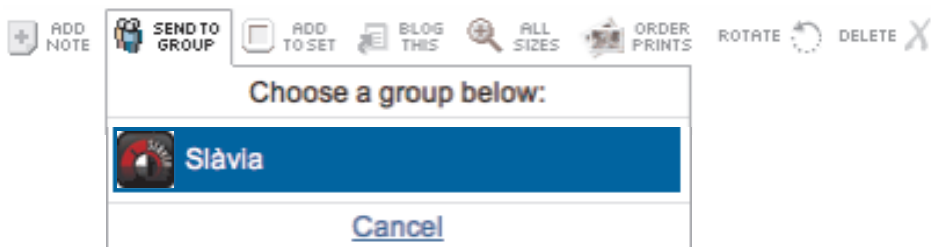

# Publicar a flickr<sup>GAMMA</sup>™

1

<http://www.flickr.com/groups/slavia/>

» [Join this group?](#)

Un cop a la pàgina del grup Slàvia, selecciona la opció "Join this group" (Fes-te d'aquest grup)

2

<http://www.flickr.com/groups/slavia/>

JOIN THIS GROUP

NO THANKS

Confirma la petició de fer-te membre d'aquest grup: Fes un clic a "Join this group".

3

Un cop a la teva pàgina personal a Flickr...

Tria qualsevol de les teves fotografies penjades a Flickr que vulguis afegir al grup Slàvia i tria l'opció "Send to group" (Enviar al grup...) i escull "Slàvia". Automàticament, serà visible per a tots els encuriosits visitants que visitin la nostra galeria!